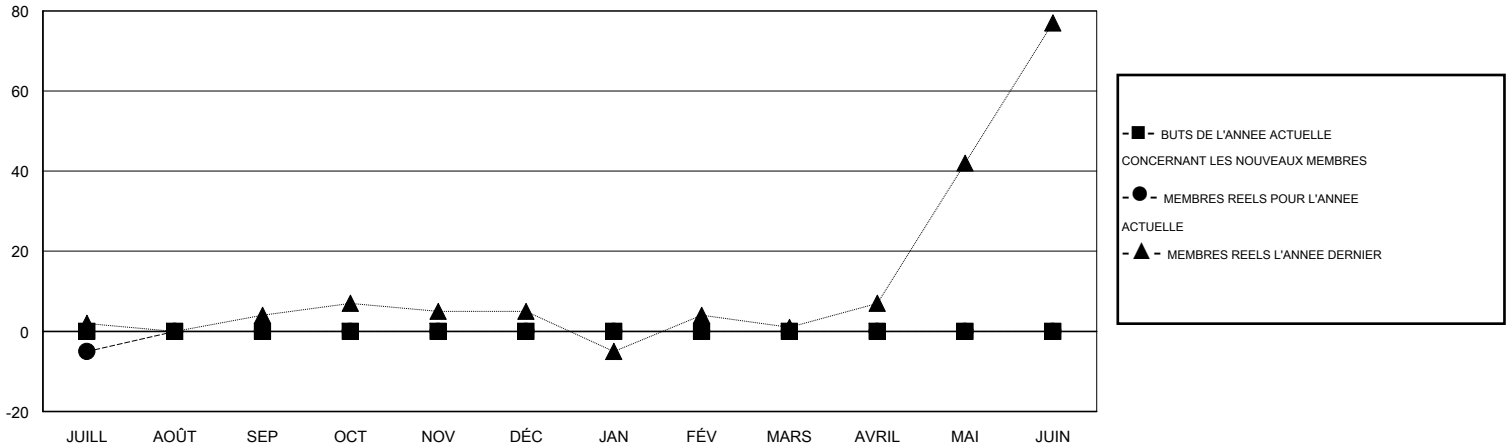

MONTHLY MEMBERSHIP PROGRESS REPORT

District 414

Results as of: 7/31/2015

GMT: Ahmed Mostafa

LIEU TUNISIA

RC EME 6-Af

Clubs					Membres				
RESULTATS POUR 2015-2016					RESULTATS POUR 2015-2016				
TRIMESTRE	BUT CONCERNANT LES NOUVEAUX CLUBS	NOUVEAUX CLUBS	CLUBS ANNULÉS	GAIN NET/PERTE NETTE	TRIMESTRE	BUT CONCERNANT LES NOUVEAUX MEMBRES	MEMBRES FONDATEURS ET NOUVEAUX AJOUTÉS	MEMBRES RADIÉS	GAIN NET/PERTE NETTE
JUILL/AOÛT/SEP	0	0	0	0	JUILL/AOÛT/SEP	0	0	5	-5
OCT/NOV/DÉC	0	0	0	0	OCT/NOV/DÉC	0	0	0	0
JAN/FÉV/MARS	0	0	0	0	JAN/FÉV/MARS	0	0	0	0
AVRIL/MAI/JUIN	0	0	0	0	AVRIL/MAI/JUIN	0	0	0	0

BUTS ET NOUVEAUX CLUBS REELS - CUMULATIF

BUTS ET MEMBRES REELS - CUMULATIF

CLUBS RADIÉS: 0	0 CLUBS OF 33 ONT AJOUTE 1 OU PLUSIEURS NOUVEAUX MEMBRES	<u>DISTRIBUTION PAR SEXE</u>
		HOMME 365 (51.19%)
		FEMME 348 (48.81%)
<u>MEMBRES RADIÉS</u>		
DECEDE 0	CLIQUER ICI POUR AVOIR LES DONNEES DE L'EVALUATION DE SANTE	MEMBRES D'UNITE FAMILIALE 119
CLUB ANNULE 0		CHEF DE FAMILLE 55
AUTRE 5		N'EST PAS CHEF DE FAMILLE 64
TOTAL 5		