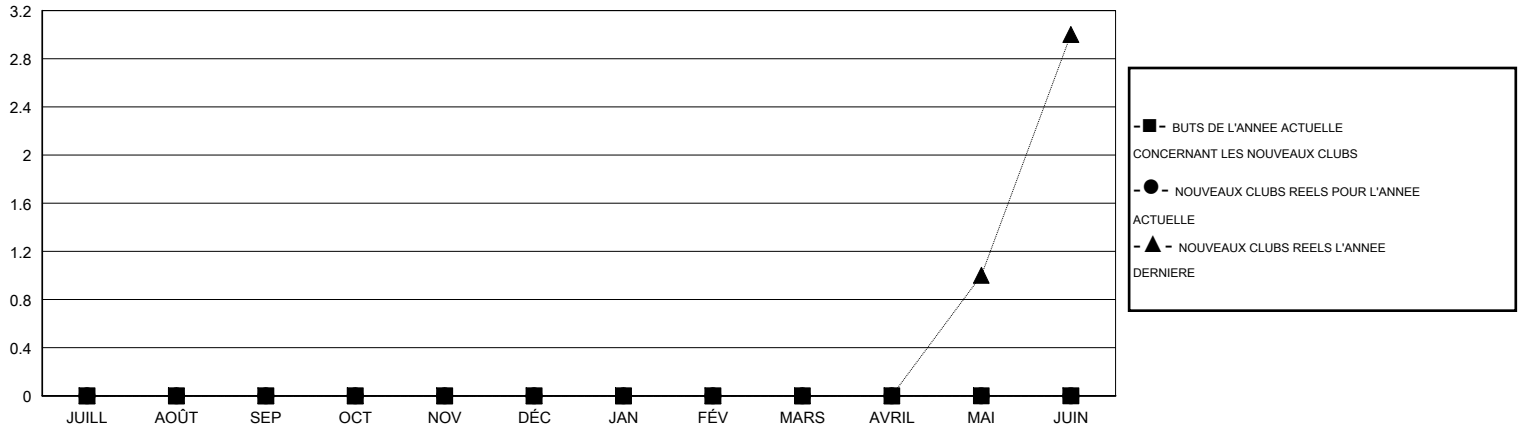

MONTHLY MEMBERSHIP PROGRESS REPORT

District 414

Results as of: 7/31/2015

GMT: Ahmed Mostafa

LIEU TUNISIA

RC EME 6-Af

Clubs					Membres				
RESULTATS POUR 2015-2016					RESULTATS POUR 2015-2016				
TRIMESTRE	BUT CONCERNANT LES NOUVEAUX CLUBS	NOUVEAUX CLUBS	CLUBS ANNULÉS	GAIN NET/PERTE NETTE	TRIMESTRE	BUT CONCERNANT LES NOUVEAUX MEMBRES	MEMBRES FONDATEURS ET NOUVEAUX AJOUTÉS	MEMBRES RADIÉS	GAIN NET/PERTE NETTE
JUILL/AOÛT/SEP	0	0	0	0	JUILL/AOÛT/SEP	0	0	5	-5
OCT/NOV/DÉC	0	0	0	0	OCT/NOV/DÉC	0	0	0	0
JAN/FÉV/MARS	0	0	0	0	JAN/FÉV/MARS	0	0	0	0
AVRIL/MAI/JUIN	0	0	0	0	AVRIL/MAI/JUIN	0	0	0	0

BUTS ET NOUVEAUX CLUBS REELS - CUMULATIF